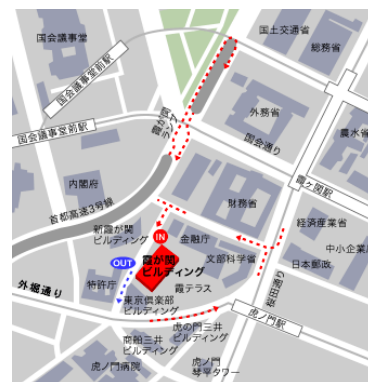

Group
Happy
Smile
グループハッピースマイル

アクセス