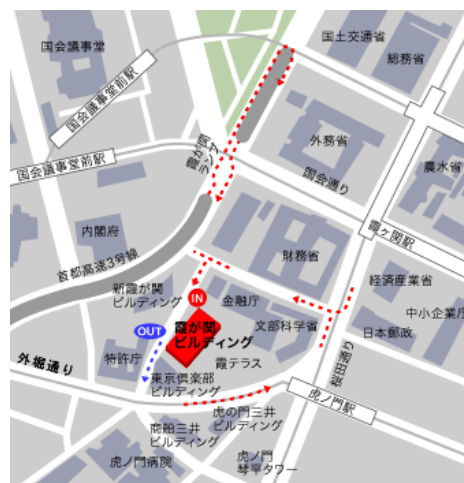

次回：10/7～11コレド日本橋

主催：グループハッピースマイル

《ご協力》

アジア開発銀行研究所・稲垣薬局霞が関店 ※五十音順

協力：三井不動産（株）・三井不動産ビルマネジメント（株）