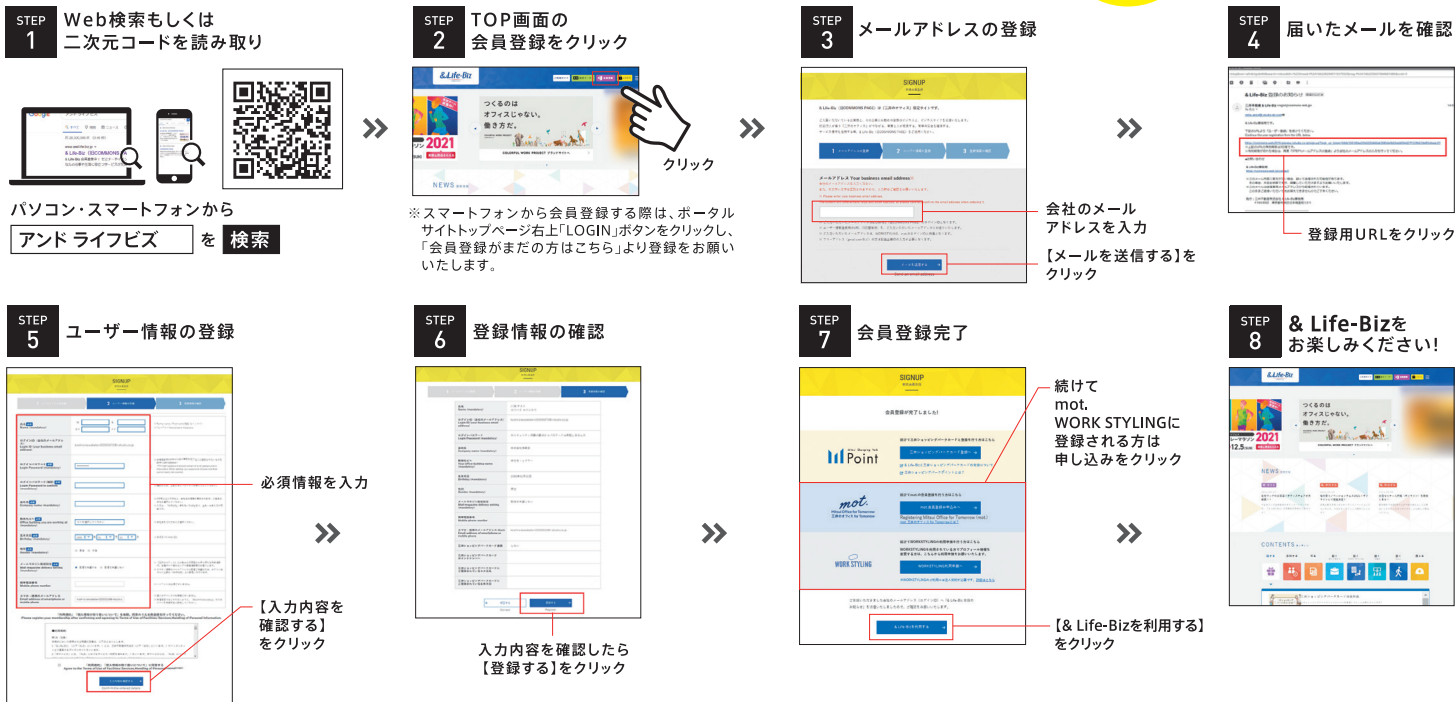

対象44施設!

※一部対象外店舗がございます。

《クレジット機能なし》
三井ショッピングパーク
ポイントカード

100円(税抜)につき

9ポイント
プレゼント!

《クレジット機能付き》
三井ショッピングパーク
ポイントカードでの、
クレジット払いで

100円(税抜)につき

10ポイント
プレゼント!

弊社の商業施設では、ご来館のお客様に安心してご購入・お食事をお楽しみいただくため、新型コロナウイルス感染症拡大防止に向けた様々な取り組みを実施しております。

&Life-Biz
三井のオフィス

三井ショッピングパーク
ポイントナンバー

登録すると、
期間終了後も **1年中いつでもお得!!**

※本サービスは予告なく終了する可能性があります。あらかじめご了承ください。

& Life-Bizは、『三井のオフィス』で働く方の毎日をより豊かにするため、様々なサービスやイベントを提供し、皆さまの暮らしをサポートする「ポータルサイト」です。

新規会員登録方法のご案内

※パソコンとスマートフォンでは画面が若干異なる箇所がございます。

**会員登録
無料!**

& Life-Biz LINE公式アカウントの登録方法・連携方法(ぜひアカウントと連携してご利用ください!)

【 & Life-Biz 感謝祭対象施設 】 ●…期間限定Webクーポン・10ポイントアップ共に対象 ▲…期間限定Webクーポンのみ対象 ■…10ポイントアップのみ対象

東京

- 《日本橋》
 - コレド室町
 - コレド室町テラス
 - コレド日本橋
 - 日本橋三井タワー
 - ▲ スルガビル
 - ▲ 日本橋本町二丁目ビル
 - ▲ 日本橋アイティビル
 - ▲ OVOL日本橋ビル
 - 三井二号館
- 《六本木・赤坂》
 - 東京ミッドタウン
 - 赤坂Bizタワー SHOPS&DINING
- 《日比谷・霞が関》
 - 東京ミッドタウン日比谷
 - 霞が関ダイニング
- 《大手町・八重洲》
 - 東京ミッドタウン八重洲
 - ▲ Otemachi Oneタワー
- 《銀座・汐留》
 - 交詢ビル
 - 銀座ベルビア館
 - ギンザ・グラッセ
 - ▲ 浜離宮三井ビルディング
 - ZOE銀座
 - 銀座並木通りビル
 - GINZA gCUBE
 - 銀座トレジャス
 - ニッタビル
- 《大崎》
 - ▲ PARK CITY OSAKI SHOP & RESTAURANT
 - ▲ ゲートシティ大崎
- 《新宿・渋谷》
 - RAYARD MIYASHITA PARK
 - ▲ 新宿三井ビルディング
 - 新宿中村屋ビル